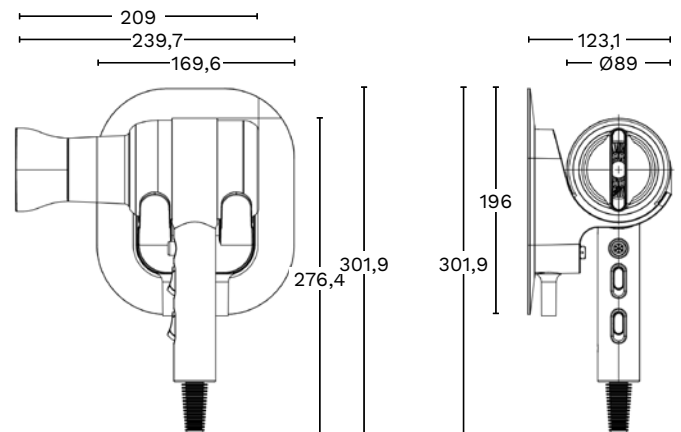

## CHROMOSOME 1800

HAARTROCKNER

- Wandhalterung\*\* HANG-UP mit Netztrennschalter
- DC-Motor
- Temperaturwahl über 3 Schaltstufen
- 2 Gebläsestufen
- Kaltlufttaste
- Abnehmbare Formdüse
- Eingebauter Überhitzungsschutz
- Spiralkabel, 50 - 120 cm
- Doppelt isoliert (Schutzklasse II)
- 220-240 V, 50/60 Hz
- 1800 W

#	Farbe	Anschluss	Schaltstufen
010634	dunkelgrau-metallic	Direktanschluss	Cool/900W/1800W
010639	dunkelgrau-metallic	Kabel & Stecker*	Cool/900W/1800W

\* Mit zusätzlichem Kabel und Stecker für Wandhalterung, zum Anschluss an Steckdose.

\*\* Wandabdeckplatte # 010642 zur Abdeckung überflüssiger Schraublöcher optional erhältlich.

HANG-UP